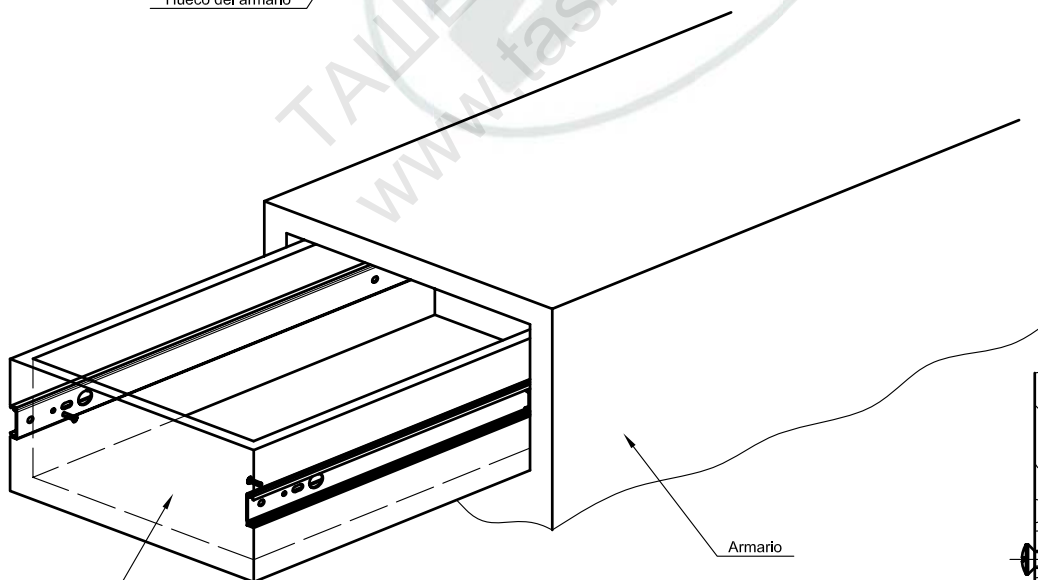

## Guia cajones Mod. 25

**MOD.25**

**15 Kg.**

MOD.25	A1	B1	B2	B3
153 mm	153	153	98	—
182 mm	182	182	128	—
214 mm	214	214	160	—
246 mm	246	246	192	—
278 mm	278	278	224	—
310 mm	310	310	128	128
342 mm	342	342	144	144
374 mm	374	374	160	160
406 mm	406	406	176	176
438 mm	438	438	192	192

## MONTAJE GUIAS CORREDERAS

Alojamientos para las guías

Hueco del armario

Lateral del armario

Cajón

Armario

Lado del cajón

Lateral del armario